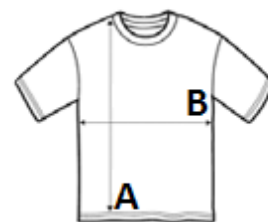

PREDLOŽENA DEKORACIJA

Digital printing (DTF), Embroidery, Flex, Heat transfer, Screen printing

ZEMLJA PODRIJETLA

Bangladesh

amfori BSCI

ATM-APPROVED
VEGAN

SPECIFIKACIJA VELIČINE (CM)

	S	M	L	XL	2XL
Kom./📦	100	100	100	50	50
Duljina tijela (A)	70.00	72.00	74.00	76.00	78.00
Širina prsa (B)	48.00	51.00	54.00	57.00	61.00

BOJE:

 White Deep Black