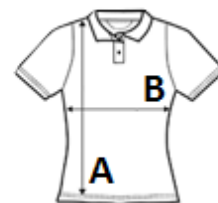

Embroidery, Flex, Heat transfer, Screen printing, Sublimation

ZEMLJA PODRIJETLA

China

amfori BSCI

PLM - APPROVED
VEGAN

SPECIFIKACIJA VELIČINE (CM)

	S	M	L	XL	2XL
Kom./📦	50	50	50	50	50
Duljina tijela (A)	63.00	65.00	67.00	69.00	71.00
Širina prsa (B)	42.00	45.00	48.00	51.00	54.00