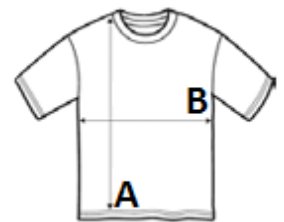

PREDLOŽENA DEKORACIJA

Digital printing (DTF), Embroidery, Flex, Heat transfer, Screen printing

ZEMLJA PODRIJETLA

Bangladesh

amfori BSCI

ATM-APPROVED
VEGAN

SPECIFIKACIJA VELIČINE (CM)

	2A	4A	6A	8A	10A	12A
Kom./📦	100	100	100	100	100	100
Duljina tijela (A)	41.00	44.00	47.00	50.00	53.00	56.00
Širina prsa (B)	26.00	29.00	32.00	35.00	38.00	41.00
Dječja visina	86-94	96-104	106-116	118-128	130-140	142-152

BOJE:

 White Deep Black Red *Heather Sky Royal Blue

* 60% Pamuk/40% Poliester