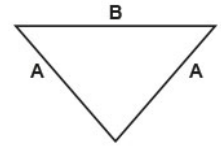

Stil

TARIFNI BROJ: **61171000**

PREDLOŽENA DEKORACIJA

Embroidery, Flex, Heat transfer, Screen printing, Sublimation

ZEMLJA PODRIJETLA

China

SPECIFIKACIJA VELIČINE (CM)

|             | U     |
|-------------|-------|
| Kom./📦      | 300   |
| Duljina (B) | 62.00 |
| Širina (B)  | 87.50 |