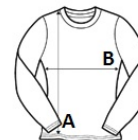

Detalji od tkanine Chambray s unutarnje strane ovratnika

Predložena dekoracija:

Digital printing (DTF), Embroidery, Flex, Heat transfer, Screen printing

Certifikati:**Zemlja podrijetla:**

Bangladesh

2025 : p. 28

SPECIFIKACIJA VELIČINE (CM)

	S	M	L	XL
Kom./	50	50	50	50
Duljina tijela (A)	62	64	66	68
Širina prsa (B)	42	44	46	48

BOJE:

White/Navy