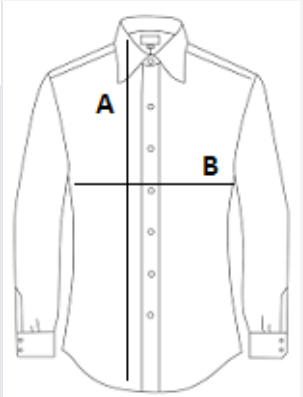

## SPECIFIKACIJA VELIČINE (CM)

	S	M	L	XL	2XL	3XL	4XL
Kom./📦	20	20	20	20	20	20	20
Duljina tijela (A)	76.00	77.00	78.00	79.00	81.00	82.00	84.00
Širina prsa (B)	50.00	52.00	54.00	56.00	58.00	60.00	62.00
Dužina dekoltea	37-38	39-40	41-42	43-44	45-46	47-48	49-50