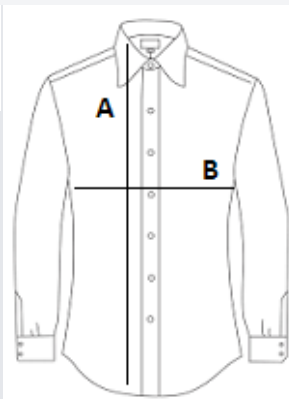

## SPECIFIKACIJA VELIČINE (CM)

	XS	S	M	L	XL	2XL
Kom./📦	20	20	20	20	20	20
Duljina tijela (A)	65.00	66.00	67.00	68.00	69.00	70.00
Širina prsa (B)	41.00	44.00	47.00	48.00	50.00	52.00