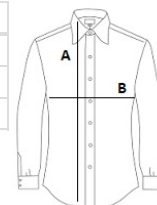

Klasični ovratnik

Manšete s 1 gumbom i učvršćenim prorezom

Prorez za 8 gumba u boji tkanine

Ušici u obliku strelice s prednje i stražnje strane

Predložena dekoracija:

Digital printing (DTF), Embroidery, Flex, Heat transfer, Screen printing

Certifikati:**Zemlja podrijetla:**

Bangladesh

2026 : p. 253

2025 : p. 129

SPECIFIKACIJA VELIČINE (CM)

	XS	S	M	L	XL	2XL
Kom./	20	20	20	20	20	20
Duljina tijela (A)	65	66	67	68	69	70
Širina prsa (B)	41	44	47	48	50	52