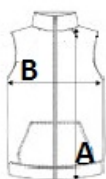

2 džepa s elegantnim zatvaračem usklađenim s podstavom

Visoki ovratnik, uzak kroj

Traka za porubljivanje u boji tkanine na donjem dijelu

Predložena dekoracija:

Flex, Heat transfer

Zemlja podrijetla:

China, Cambodia

2025: p. 325

2024: p. 599

SPECIFIKACIJA VELIČINE (CM)

	S	M	L	XL	2XL
Kom./📦	10	10	10	10	10
Duljina tijela (A)	60	62	64	66	68
Širina prsa (B)	47	49	51	53	55

BOJE:

Black

Metal Grey

Navy