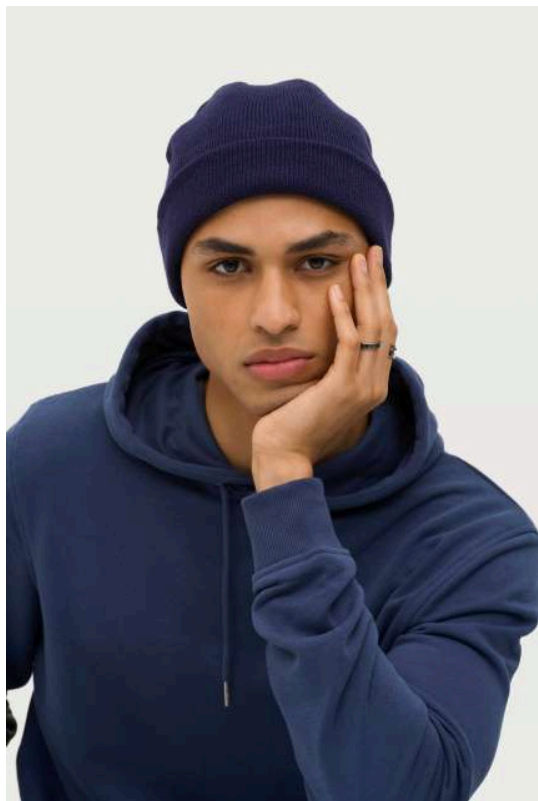

SO01664

SOL'S PITTSBURGH - SOLID-COLOUR BEANIE WITH CUFFED DESIGN

SOL'S

SOL'S[®]
the fair spirit

100% Acril

Washable at 40°C

2025 : p. 445

GLAVNE ZNAČAJKE:

Kvaliteta

100 % akril

Stil

Zimska kapa s naglašenim rubom

TARIFNI BROJ: 65050090

PREDLOŽENA DEKORACIJA

Embroidery

ZEMLJA PODRIJETLA