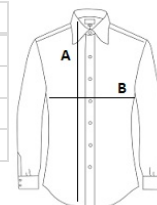

SPECIFIKACIJA VELIČINE (CM)

	S	M	L	XL	2XL	3XL
Kom./	20	20	20	20	20	20
Duljina tijela (A)	77.50	78	78.50	79	79.50	80
Širina prsa (B)	52	54	56	58	60	62
Dužina dekoltea	39	40	42	43	45	46