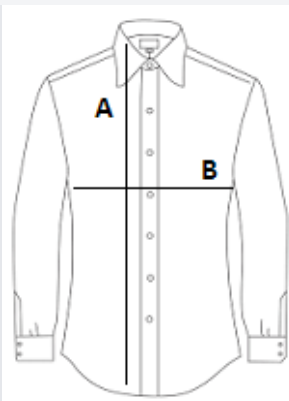

PREDLOŽENA DEKORACIJA

Digital printing (DTF), Embroidery, Flex, Heat transfer, Screen printing

ZEMLJA PODRIJETLA

Bangladesh

amfori BSCI

ATM-APPROVED
VEGAN

SPECIFIKACIJA VELIČINE (CM)

	S	M	L	XL	2XL	3XL
Kom./📦	20	20	20	20	20	20
Duljina tijela (A)	77.50	78.00	78.50	79.00	79.50	80.00
Širina prsa (B)	52.00	54.00	56.00	58.00	60.00	62.00
Dužina dekoltea	39.00	40.00	42.00	43.00	45.00	46.00