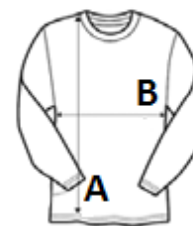

Kvaliteta

80 % prstenasto ispreden pamuk – 20 % poliester

Četkana podstava

Vanjski dio: 100 % pamuk

Stil

Okrugli izrez s našivenim detaljem u obliku slova V

2x2 rebraste manšete, ovratnik i porub

Spušteni rukavi

Izrezano i zašiveno

Unutarnji ovratnik u obliku polumjeseca

Ojačani ovratnik

TARIFNI BROJ: 61102099

PREDLOŽENA DEKORACIJA

Embroidery

ZEMLJA PODRIJETLA

Bangladesh

amfori BSCI

VEGETARIAN-APPROVED
VEGAN

SPECIFIKACIJA VELIČINE (CM)

	S	M	L	XL	2XL
Kom./📦	25	25	25	25	25
Duljina tijela (A)	71.00	72.00	73.00	74.00	75.00
Širina prsa (B)	51.00	54.00	57.00	60.00	63.00

BOJE:

 Black