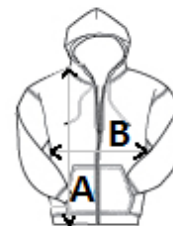

Podstavljena kapuljača s uzicom u boji tkanine

2x2 rebraste manšete i porub

Unutarnji ovratnik u obliku polumjeseca

Ojačani ovratnik

Zatvarač YKK

TARIFNI BROJ: 61102099

PREDLOŽENA DEKORACIJA

Digital printing (DTF), Embroidery, Flex, Heat transfer, Screen printing

ZEMLJA PODRIJETLA

Bangladesh

amfori BSCI

ATM-APPROVED
VEGAN

SPECIFIKACIJA VELIČINE (CM)

	S	M	L	XL
Kom./📦	25	25	25	25
Duljina tijela (A)	63.00	64.00	65.00	66.00
Širina prsa (B)	47.00	50.00	53.00	56.00

BOJE:

 Black