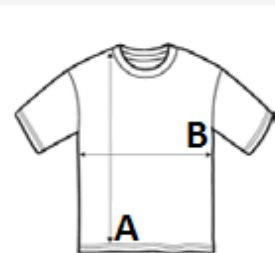

100 % četkani organski pamuk – vanjska strana

Stil

Okrugli izrez

Izrezano i zašiveno

Spušteni rukavi

TARIFNI BROJ: 61091000

PREDLOŽENA DEKORACIJA

Digital printing (DTF), Embroidery, Flex, Heat transfer, Screen printing

ZEMLJA PODRIJETLA

Bangladesh

amfori BSCI

ATM-APPROVED
VEGAN

SPECIFIKACIJA VELIČINE (CM)

	S	M	L	XL	2XL
Kom./📦	50	50	50	50	50
Duljina tijela (A)	73.00	75.00	77.00	79.00	81.00
Širina prsa (B)	54.00	57.00	60.00	63.00	66.00

BOJE:

Off White

White

Deep Black

Denim

French Navy

Lilac

Mouse Grey