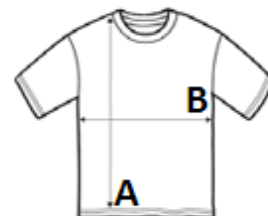

## PREDLOŽENA DEKORACIJA

Digital printing (DTF), Embroidery, Flex, Heat transfer, Screen printing

## SPECIFIKACIJA VELIČINE (CM)

	XS	S	M	L	XL
Kom./📦	50	50	50	50	50
Duljina tijela (A)	59.00	61.00	63.00	65.00	67.00
Širina prsa (B)	53.00	56.00	59.00	62.00	65.00