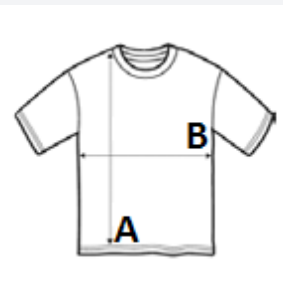

100 % četkani organski pamuk – vanjska strana

Stil

Okrugli izrez

Traka na ovratniku

Izrezano i zašiveno

Spušteni rukavi

TARIFNI BROJ: 61091000

PREDLOŽENA DEKORACIJA

Digital printing (DTF), Embroidery, Flex, Heat transfer, Screen printing

ZEMLJA PODRIJETLA

Bangladesh

amfori BSCI

ATM-APPROVED
VEGAN

SPECIFIKACIJA VELIČINE (CM)

	XS	S	M	L	XL
Kom./📦	50	50	50	50	50
Duljina tijela (A)	59.00	61.00	63.00	65.00	67.00
Širina prsa (B)	53.00	56.00	59.00	62.00	65.00

BOJE:

Off White

White

Deep Black

French Navy

Denim

Lilac

Mouse Grey