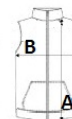

SPECIFIKACIJA VELIČINE (CM)

	S	M	L	XL	2XL
Kom./📦	10	10	10	10	10
Duljina tijela (A)	60	62	63	64	65
Širina prsa (B)	48	51	54	57	60

BOJE:

Army
 Black
 Charcoal Grey
 French Navy