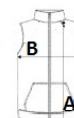

2025 : p. 268

SPECIFIKACIJA VELIČINE (CM)

	XS	S	M	L	XL	2XL
Kom./📦	10	10	10	10	10	10
Duljina tijela (A)	64	68	69	70	71	72
Širina prsa (B)	52	55	58	61	64	67

BOJE:

Army/Dark Army
 Carbon Grey/Black
 Shear Beige/Beige