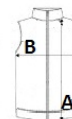

Tone-on-tone metal sliders with tone-on-tone taffeta zip pullers

High collar

Tone-on-tone elasticated bias binding at armholes and bottom

Storage bag

Certifikati:**Zemlja podrijetla:**

Bangladesh

2026 : p. 434

2025 : p. 366

SPECIFIKACIJA VELIČINE (CM)

| | 4A | 6A | 8A | 10A | 12A | 14A |
|---------------------------|----|----|----|-----|-----|-----|
| Kom./ | 20 | 20 | 20 | 20 | 20 | 20 |
| Duljina tijela (A) | 40 | 43 | 47 | 50 | 54 | 58 |
| Širina prsa (B) | 35 | 38 | 41 | 44 | 47 | 50 |