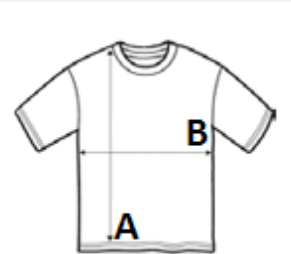

Jersey 150

100% semi-combed ringspun cotton

Style

Neck tape

Short sleeves

Jersey V-neck

Tubular

Modern fit

TARIFNI BROJ: 61091000

ZEMLJA PODRIJETLA

Bangladesh

SPECIFIKACIJA VELIČINE (CM)

	XS	S	M	L	XL	2XL	3XL
Kom./📦	100	100	100	100	100	100	100
Duljina tijela (A)	64.00	70.00	72.00	74.00	76.00	78.00	80.00
Širina prsa (B)	48.00	50.00	53.00	56.00	59.00	62.00	65.00

BOJE:

 Off White

 White

 Deep Black

 Red

 French Navy

 Royal Blue

 Dark Grey