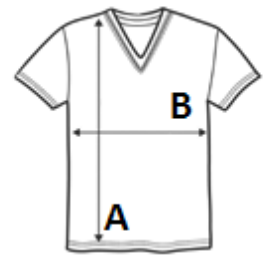

## Style

Neck tape

Short sleeves

Jersey V-neck

Tubular

Modern fit

TARIFNI BROJ: 61091000

ZEMLJA PODRIJETLA

## SPECIFIKACIJA VELIČINE (CM)

	XS	S	M	L	XL	2XL
Kom./📦	50	50	50	50	50	50
Duljina tijela (A)	58.00	60.00	62.00	64.00	66.00	68.00
Širina prsa (B)	44.00	47.00	50.00	53.00	56.00	59.00