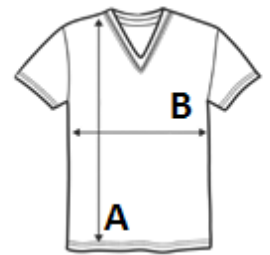

Jersey 150

100% semi-combed ringspun cotton

Style

Neck tape

Short sleeves

Jersey V-neck

Tubular

Modern fit

TARIFNI BROJ: 61091000

ZEMLJA PODRIJETLA

Bangladesh

SPECIFIKACIJA VELIČINE (CM)

	XS	S	M	L	XL	2XL
Kom./📦	50	50	50	50	50	50
Duljina tijela (A)	58.00	60.00	62.00	64.00	66.00	68.00
Širina prsa (B)	44.00	47.00	50.00	53.00	56.00	59.00