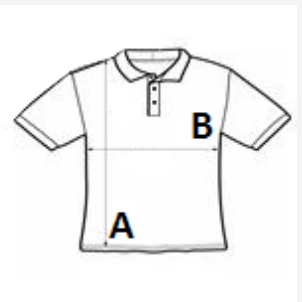

100 % četkani prstenasto ispreden pamuk

Stil

Rebrasti ovratnik

Traka za ojačanje na vratu

Ojačani prostor za gumbe

Kratki rukavi

3 gumba na ovratniku u boji tkanine

Ravni porub s bočnim prorezima

ATM-APPROVED
VEGAN

SPECIFIKACIJA VELIČINE (CM)

	XS	S	M	L	XL	2XL	3XL
Kom./📦	50	50	50	50	50	50	50
Duljina tijela (A)	0.00	70.00	72.00	74.00	76.00	79.00	0.00
Širina prsa (B)	0.00	50.00	53.00	56.00	59.00	62.00	0.00