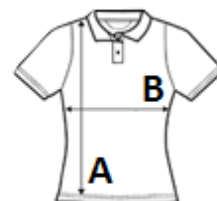

100 % četkani prstenasto ispreden pamuk

Stil

1x1 rebrasti ovratnik i manšete

Traka za ojačanje na vratu

Kratki rukavi

3 sedefasta gumba na ovratniku u boji tkanine

Izrezano i zašiveno

Uži kroj

SPECIFIKACIJA VELIČINE (CM)

	S	M	L	XL	2XL	3XL
Kom./📦	50	50	50	50	50	50
Duljina tijela (A)	63.00	65.00	67.00	69.00	71.00	0.00
Širina prsa (B)	42.00	45.00	48.00	51.00	54.00	0.00

BOJE:

 White

 Black

 Red

 French Navy