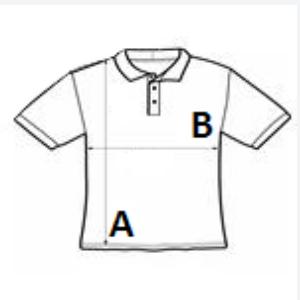

100 % četkani prstenasto ispreden pamuk

Stil

Traka za ojačanje na vratu

Rebrasti ovratnik

Ojačani prostor za gumbe

Kratki rukavi

3 gumba na ovratniku u boji tkanine

Ravni porub s bočnim prorezima

PTM-APPROVED
VEGAN

SPECIFIKACIJA VELIČINE (CM)

	S	M	L	XL	2XL	3XL	4XL	5XL
Kom./📦	50	50	50	50	50	50	50	50
Duljina tijela (A)	70.00	72.00	74.00	76.00	79.00	83.00	87.00	91.00
Širina prsa (B)	50.00	53.00	56.00	59.00	62.00	66.00	70.00	74.00