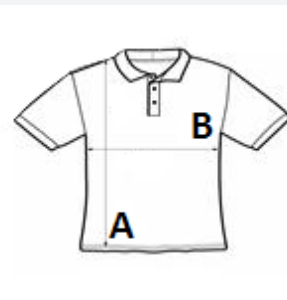

BOJE:

White/Navy

Navy/White