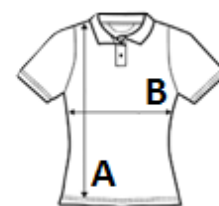

100 % polučetkani prstenasto ispreden pamuk

Stil

Traka za ojačanje na vratu

Rebrasti ovratnik

Kratki rukavi

3 gumba u boji tkanine

Izrezano i zašiveno

Rezervni gumb na unutarnjem šavu

	S	M	L	XL	2XL
Kom./📦	50	50	50	50	50
Duljina tijela (A)	61.00	63.00	65.00	67.00	69.00
Širina prsa (B)	41.00	44.00	47.00	50.00	53.00

BOJE:

 White

 Deep Black

 Red

 French Navy

 Dark Grey