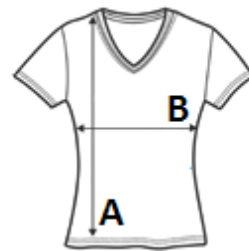

Digital printing (DTF), Embroidery, Flex, Heat transfer, Screen printing

ZEMLJA PODRIJETLA

Bangladesh

amfori BSCI

AZA-APPROVED
VEGAN

SPECIFIKACIJA VELIČINE (CM)

	S	M	L	XL	2XL	3XL
Kom./☐	50	50	50	50	50	50
Duljina tijela (A)	60.00	62.00	64.00	66.00	68.00	70.00
Širina prsa (B)	41.00	44.00	47.00	50.00	53.00	56.00