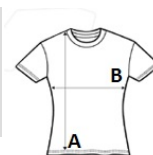

SO11398 SOL'S MARYLIN - WOMEN'S SHORT SLEEVE LONG KIMONO T-SHIRT **Outlet**

SOL'S
the fair spirit

GLAVNE ZNAČAJKE115 g/m²**Kvaliteta**

100 % četkani prstenasto ispreden pamuk

Stil

Ovratnik od žerseja

Duboki dekolte

Traka za ojačanje na vratu

Rukavi u stilu kimona

Predložena dekoracija:

Digital printing (DTF), Embroidery, Flex, Heat transfer, Screen printing

Certifikati:**Zemlja podrijetla:**

Bangladesh

2026 : p. 31

2025 : p. 29

**SPECIFIKACIJA VELIČINE (CM)**

	S	M	L	XL	2XL
Kom./	50	50	50	50	50
Duljina tijela (A)	71	73	75	77	79
Širina prsa (B)	53	56	59	62	67

**BOJE:**
 Deep Black

 White