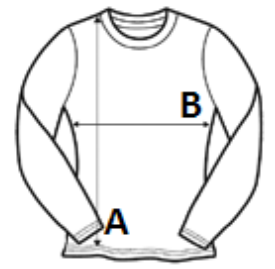

PREDLOŽENA DEKORACIJA

Digital printing (DTF), Embroidery, Flex, Heat transfer, Screen printing

ZEMLJA PODRIJETLA

Bangladesh

amfori BSCI

VEGETARIAN APPROVED
VEGAN

SPECIFIKACIJA VELIČINE (CM)

	S	M	L	XL	2XL
Kom./📦	50	50	50	50	50
Duljina tijela (A)	60.00	62.00	64.00	66.00	68.00
Širina prsa (B)	40.00	43.00	46.00	49.00	52.00