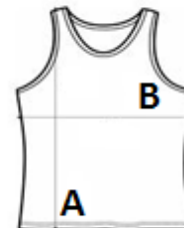

## SPECIFIKACIJA VELIČINE (CM)

	S	M	L	XL
Kom./📦	50	50	50	50
Duljina tijela (A)	66.00	68.00	70.00	72.00
Širina prsa (B)	37.00	40.00	43.00	46.00