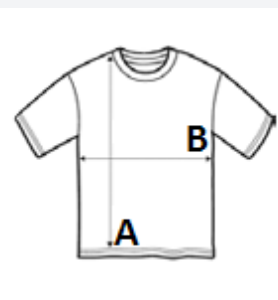

## Stil

Traka za ojačanje na vratu

Rebrasti ovratnik od elastina

Kratki rukavi

Cjevast kroj

Pakiranje za veličinu 2XL promijenjeno je sa 100 komada po kutiji na **50 komada** po kutijiTARIFNI BROJ: **61091000**

## SPECIFIKACIJA VELIČINE (CM)

	XS	S	M	L	XL	2XL	3XL	4XL	5XL
Kom./📦	100	100	100	100	100	50	50	50	50
Duljina tijela (A)	64.00	70.00	72.00	74.00	76.00	78.00	80.00	82.00	84.00
Širina prsa (B)	48.00	50.00	53.00	56.00	59.00	62.00	65.00	68.00	71.00