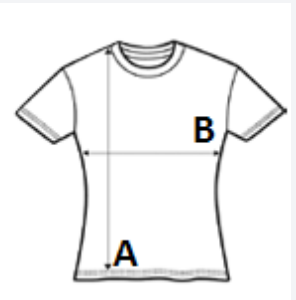

Digital printing (DTF), Embroidery, Flex, Heat transfer, Screen printing

ZEMLJA PODRIJETLA

Bangladesh

amfori BSCI

ATM-APPROVED
VEGAN

SPECIFIKACIJA VELIČINE (CM)

	S	M	L	XL	2XL	3XL
Kom./📦	100	100	100	100	100	100
Duljina tijela (A)	61.00	63.00	65.00	67.00	69.00	71.00
Širina prsa (B)	41.00	44.00	47.00	50.00	53.00	56.00