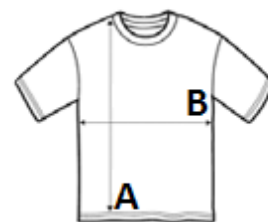

BOJE:

☐ White

☐ Deep Black

☐ Medium Pink

☐ Fuchsia