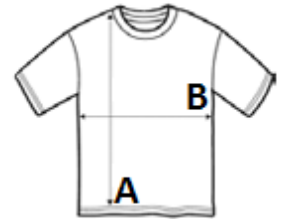

## PREDLOŽENA DEKORACIJA

Digital printing (DTF), Embroidery, Flex, Heat transfer, Screen printing

## SPECIFIKACIJA VELIČINE (CM)

	2A	4A	6A	8A	10A	12A
Kom./📦	100	100	100	100	100	100
Duljina tijela (A)	38.00	41.00	44.00	47.00	50.00	53.00
Širina prsa (B)	30.00	32.00	34.00	36.00	38.00	40.00
Dječja visina	86-94	96-104	106-116	118-128	130-140	142-152