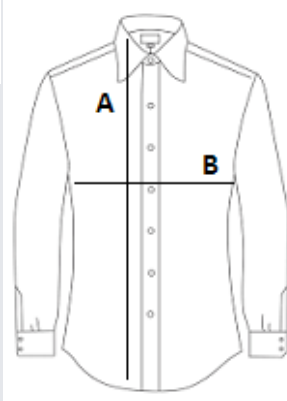

## SPECIFIKACIJA VELIČINE (CM)

	S	M	L	XL	2XL	3XL
Kom./📦	20	20	20	20	20	20
Duljina tijela (A)	79.00	80.00	81.00	82.00	83.00	84.00
Širina prsa (B)	56.00	60.00	64.00	68.00	72.00	76.00
Dužina dekoltea	37-38	39-40	41-42	43-44	45-46	47-48