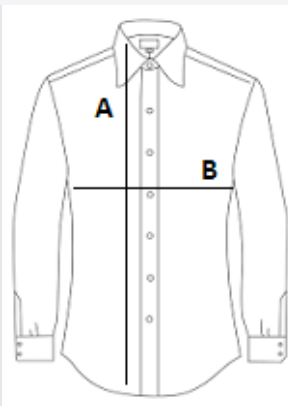

Stil

Ravan kroj

Dugi rukavi

2 gumba na ovratniku

Manšete s 2 gumba i učvršćenim prorezima

Prorez za 7 gumba u boji tkanine

Prsni džep na lijevoj strani

2 falde na stražnjoj strani za veću udobnost

	S	M	L	XL	2XL	3XL
Kom./📦	20	20	20	20	20	20
Duljina tijela (A)	79.00	80.00	81.00	82.00	83.00	84.00
Širina prsa (B)	56.00	60.00	64.00	68.00	72.00	76.00
Dužina dekoltea	37-38	39-40	41-42	43-44	45-46	47-48