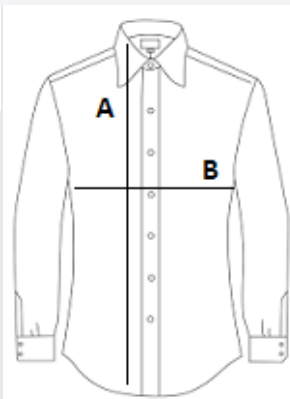

PREDLOŽENA DEKORACIJA

Digital printing (DTF), Embroidery, Flex, Heat transfer, Screen printing

ZEMLJA PODRIJETLA

Bangladesh

amfori BSCI

ATM-APPROVED
VEGAN

SPECIFIKACIJA VELIČINE (CM)

	XS	S	M	L	XL	2XL
Kom./📦	20	20	20	20	20	20
Duljina tijela (A)	64.00	65.00	66.00	67.00	68.00	69.00
Širina prsa (B)	45.00	48.00	51.00	54.00	57.00	60.00