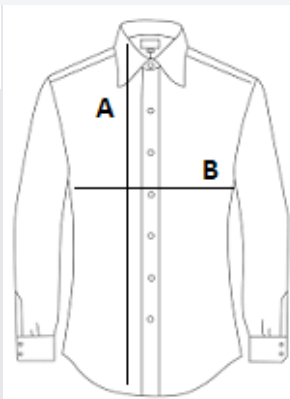

PREDLOŽENA DEKORACIJA

Digital printing (DTF), Embroidery, Flex, Heat transfer, Screen printing

ZEMLJA PODRIJETLA

Bangladesh

amfori BSCI

ATM-APPROVED
VEGAN

SPECIFIKACIJA VELIČINE (CM)

	S	M	L	XL	2XL	3XL	4XL
Kom./📦	20	20	20	20	20	20	20
Duljina tijela (A)	76.00	78.00	80.00	82.00	84.00	86.00	88.00
Širina prsa (B)	54.00	57.00	60.00	63.00	66.00	69.00	72.00
Dužina dekoltea	37-38	39-40	41-42	43-44	45-46	47-48	49-50