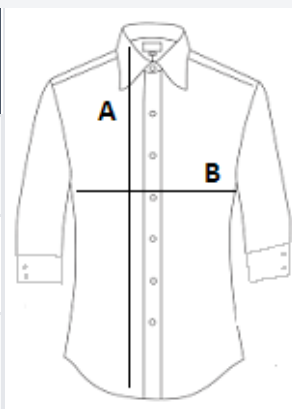

PREDLOŽENA DEKORACIJA

**Screen printing, Heat transfer, Flex,
Embroidery, Digital printing (DTF)**

ZEMLJA PODRIJETLA

Bangladesh

amfori BSCI

ATM-APPROVED
VEGAN

SPECIFIKACIJA VELIČINE (CM)

	XS	S	M	L	XL	2XL
Kom./📦	20	20	20	20	20	20
Duljina tijela (A)	62.00	64.00	66.00	68.00	70.00	72.00
Širina prsa (B)	45.00	48.00	51.00	54.00	57.00	60.00