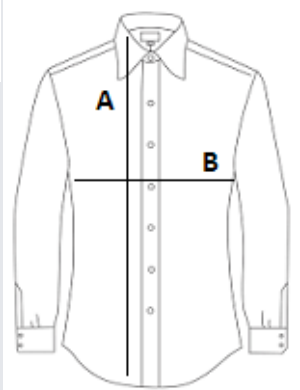

97 % pamuk – 3 % elastiin

Stil

Uski kroj

Dugi rukavi

1 gumb na ovratniku

Podesive manšete s 2 gumba i učvršćenim prorezom

Prorez za 7 gumba u boji tkanine

Ušici u obliku strelice s prednje i stražnje strane

	XS	S	M	L	XL	2XL	3XL
Kom./📦	20	20	20	20	20	20	20
Duljina tijela (A)	62.00	64.00	66.00	68.00	70.00	72.00	73.00
Širina prsa (B)	45.00	48.00	51.00	54.00	57.00	60.00	63.00
Dužina dekoltea	36.00	37.00	38.00	39.00	40.00	41.00	42.00