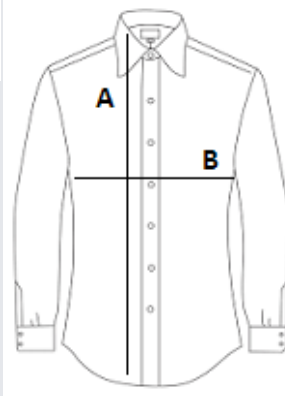

97 % pamuk – 3 % elasthan

Stil

Uski kroj

Dugi rukavi

1 gumb na ovratniku

Podesive manšete s 2 gumba i učvršćenim prorezom

Prorez za 7 gumba u boji tkanine

Ušici u obliku strelice s prednje i stražnje strane

	XS	S	M	L	XL	2XL	3XL
Kom./📦	20	20	20	20	20	20	20
Duljina tijela (A)	62.00	64.00	66.00	68.00	70.00	72.00	73.00
Širina prsa (B)	45.00	48.00	51.00	54.00	57.00	60.00	63.00
Dužina dekoltea	36.00	37.00	38.00	39.00	40.00	41.00	42.00