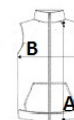

2026 : p. 211

2025 : p. 273

SPECIFIKACIJA VELIČINE (CM)

	S	M	L	XL	2XL	3XL
Kom./	10	10	10	10	10	10
Duljina tijela (A)	66	68	70	72	74	76
Širina prsa (B)	56	59	62	65	68	71

BOJE:

Black
 French Navy
 Pepper Red
 Royal Blue