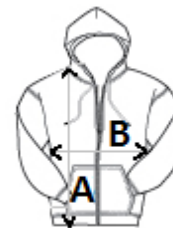

## SPECIFIKACIJA VELIČINE (CM)

	S	M	L	XL	2XL
Kom./📦	20	20	20	20	20
Duljina tijela (A)	69.00	71.00	73.00	75.00	77.00
Širina prsa (B)	51.00	54.00	57.00	60.00	63.00