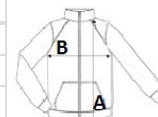

Embroidery, Flex, Heat transfer

Certifikati:**Zemlja podrijetla:**

Bangladesh

2026 : p. 188

2025 : p. 271

SPECIFIKACIJA VELIČINE (CM)

	S	M	L	XL	2XL
Kom./	20	20	20	20	20
Duljina tijela (A)	62	64	66	68	70
Širina prsa (B)	48	51	54	57	60