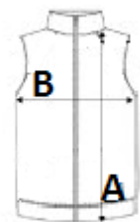

TARIFNI BROJ: **62024010**

PREDLOŽENA DEKORACIJA

Embroidery

ZEMLJA PODRIJETLA

China

STANDARD
100

SPECIFIKACIJA VELIČINE (CM)

	S	M	L	XL	2XL	3XL	4XL	5XL
Kom./📦	10	10	10	10	10	10	10	10
Duljina tijela (A)	73.50	75.50	77.50	79.50	81.50	83.50	85.50	88.25
Širina prsa (B)	57.00	60.00	63.00	66.00	69.00	72.00	75.00	79.00