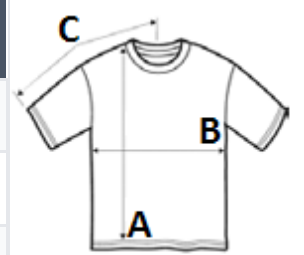

PREDLOŽENA DEKORACIJA

Embroidery

ZEMLJA PODRIJETLA

China

SPECIFIKACIJA VELIČINE (CM)

	S	M	L	XL	2XL	3XL	4XL
Kom./📦	10	10	10	10	10	10	10
Duljina tijela (A)	72.85	74.85	76.85	78.85	80.85	83.60	86.35
Širina prsa (B)	57.00	60.00	63.00	66.00	69.00	73.00	77.00