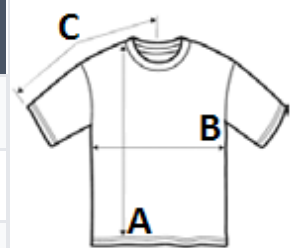

PREDLOŽENA DEKORACIJA

Embroidery

ZEMLJA PODRIJETLA

China

SPECIFIKACIJA VELIČINE (CM)

	S	M	L	XL	2XL	3XL	4XL
Kom./📦	10	10	10	10	10	10	10
Duljina tijela (A)	72.85	74.85	76.85	78.85	80.85	83.60	86.35
Širina prsa (B)	57.00	60.00	63.00	66.00	69.00	73.00	77.00