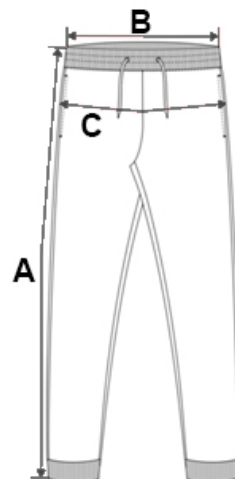

## GLAVNE ZNAČAJKE:

100 % pamuk

Keper

1 stražnji našiveni džep s ojačanjima

Elastični pojas s unutarnjom uzicom

Etiketa marke koja se može odstraniti

TARIFNI BROJ: 62046211

## SPECIFIKACIJA VELIČINE (CM)

	XS	S	M	L	XL	2XL	3XL	4XL	5XL
Kom./📦	20	20	20	20	20	20	20	20	20
Širina struka (B)	34.00	36.00	38.00	40.00	43.00	46.00	49.00	52.00	55.00
Spoljašnji šav (A)	107,75	108,5	109,25	110.00	110,75	111,5	112,25	113.00	113,75
Širina kukova	47.00	50.00	53.00	56.00	59.00	62.00	65.00	68.00	71.00
Inseam	84.00	84.00	84.00	84.00	84.00	84.00	84.00	84.00	84.00