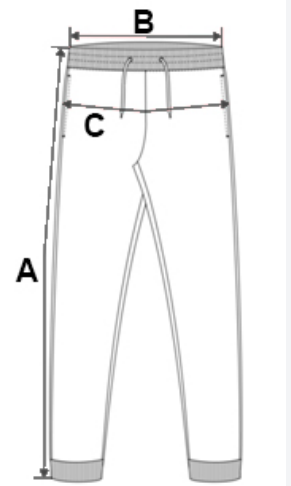

Desno: džep za čekić, džep za metar i našiveni džep s čičkom

Stražnji dio: 2 našivena džepa s ojačanim šavovima, 1 s čičkom

Zaobljeni pojas sa stražnje strane sa širokom unutarnjom elastičnom trakom za najbolju potporu

Narančasta unutarnja kopča na sredini leđa

Ušice s ojačanim šavovima, uključujući jednu veliku na sredini leđa i jednu s plastičnim privjeskom sprijeda

Ušici u obliku strelice za više udobnosti

Ojačani ušitak kod međunožja za veću izdržljivost i savršenu slobodu pokreta

Trostruki vidljivi bočni šavovi, unutarnja strana nogavica i stražnji dio podijeljeni su na dva dijela

Dvostruki šavovi na porubu

Etiketa marke koja se može odstraniti

TARIFNI BROJ: 62034231

ZEMLJA PODRIJETLA

Pakistan

SPECIFIKACIJA VELIČINE (CM)

	36	38	40	42	44	46	48	50	52	54
Kom./📦	15	15	15	15	15	15	15	15	15	15
Širina struka (B)	34.00	36.00	38.00	40.00	42.00	44.50	47.00	49.50	52.00	54.50
Spoljašnji šav (A)	105.50	106.00	106.50	107.00	107.50	108.00	108.50	109.00	109.50	110.00
Širina kukova	47.00	49.00	51.00	53.00	55.00	57.00	59.00	61.00	63.00	65.00