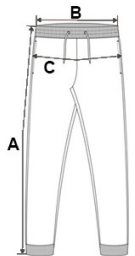

SPECIFIKACIJA VELIČINE (CM)

	38	40	42	44	46	48	50	52	54	56	58
Kom./	20	20	20	20	20	20	20	20	20	20	20
Širina struka (B)	41	43	45	47	49	52	54	56	58	60	62
Unutrašnji šav (A)	85	85	86	86	86	86	87	87	87	87	88
Spoljašnji šav (A)	106	107	108	108	109	110	111	112	112	113	114
Širina kukova	50	52	54	56	58	61	63	65	67	69	71