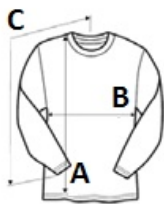

MÉRET JELLEMZŐK (CM)

Méret db/ Testhossz (A) Mellbőség (B) Ujjhossz (C)

XS	12	54	49	52
S	12	56	51	53
M	12	57	54	55
L	12	59	57	56