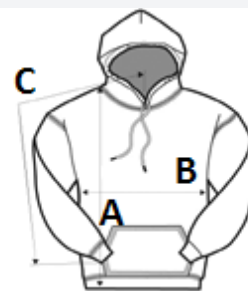

## MÉRET JELLEMZŐK (CM)

	XS	S	M	L	XL	2XL
db/☐	24	24	24	24	24	24
Testhossz (A)	64.00	66.00	68.00	70.00	72.00	74.00
Mellbőség (B)	47.00	50.00	53.00	56.00	59.00	62.00
Ujjhossz (C)	62.00	63.00	64.00	65.00	66.00	67.00