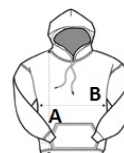

AWJH004 ELECTRIC KAPUCNIS PULÓVER

JustHoods
AWDiS

FŐ TULAJDONSÁGOK

- 280 g/m²
- 85% poliészter / 15% gyűrűs fonású pamut
- Laza szabás
- Élénk, feltűnő színek
- Lapos húzózsínór
- Kenguruzseb
- Bolyhozott belső
- Dupla tűzésű kivitel
- Kitéphető címke

Tanúsítványok:

Szarmazási ország:

Pakistan

2026 : 139. o.

2025 : 197. o.

MÉRET JELLEMZŐK (CM)

	S	M	L	XL	2XL
db/☉	24	24	24	24	24
Testhossz (A)	67	70	73	76	79
Mellbőség (B)	51	56	61	65	69
Ujjhossz (C)	59	60.50	62	63.50	65