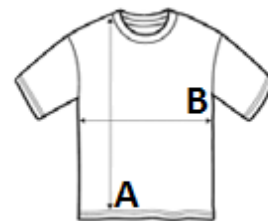

MÉRET JELLEMZŐK (CM)

	XS	S	M	L	XL	2XL	3XL
db/☐	72	72	72	72	72	72	60
Testhossz (A)	68.60	71.10	73.70	76.20	78.70	81.30	83.80
Mellbőség (B)	41.90	45.70	50.80	55.90	61.00	66.00	71.10