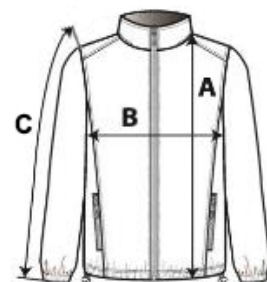

Reaktív festéssel

Ragasztott nyakkivágás

Kontrasztos ujjak

Kontrasztos patentgombok

Kettős varrás

Kontrasztos, paszományos oldalzsebek

Kontrasztos csíkos paszomány és bordás mandzsetta

Uniszex modell

VTSZ: 61033200

SZÁRMAZÁSI ORSZÁG

Pakistan

MÉRET JELLEMZŐK (CM)

	XS	S	M	L	XL	2XL	3XL
db/☐	24	24	24	24	24	24	24
Testhossz (A)	68.50	69.75	71.00	72.25	73.50	74.75	78.75
Mellbőség (B)	51.00	53.50	56.00	58.50	62.50	66.50	71.50
Ujjhossz / Külső (C)	62.50	63.75	65.00	66.00	67.00	68.00	69.00

SZÍNEK:

■ Black/Charcoal

■ Black/White

■ Navy/Sport Grey

■ Navy/White

■ Fire Red/White