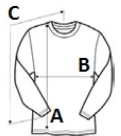

2026 : 117. o.

2025 : 176. o.

MÉRET JELLEMZŐK (CM)

	S	M	L	XL	2XL	3XL	4XL	5XL
db/☐	36	36	36	36	36	36	12	12
Testhossz (A)	68.58	71.12	73.66	76.20	78.74	81.28	83.82	86.36
Mellbőség (B)	50.80	55.88	60.96	66.04	71.12	76.20	81.28	86.36
Ujjhossz (C)	85.09	87.63	90.17	92.71	95.25	97.79	100.33	102.87